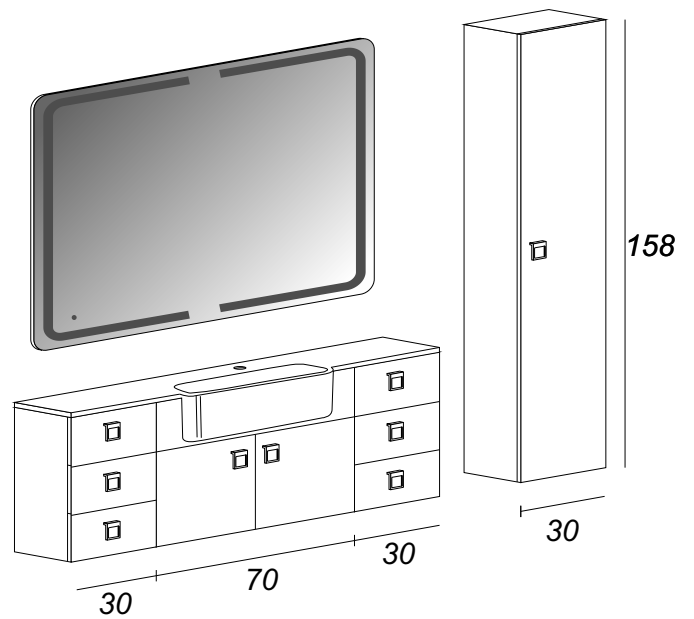

Collection
Florida

<i>it</i>	Bianco lucido	Grigio scuro v.	Larice
<i>gb</i>	White glossy	Dark gray vein.	Larch
<i>de</i>	Weiss hochglanz	Dunkelgrau lin.	Lärche
<i>fr</i>	Blanc	Gris foncé veiné	Mélèze